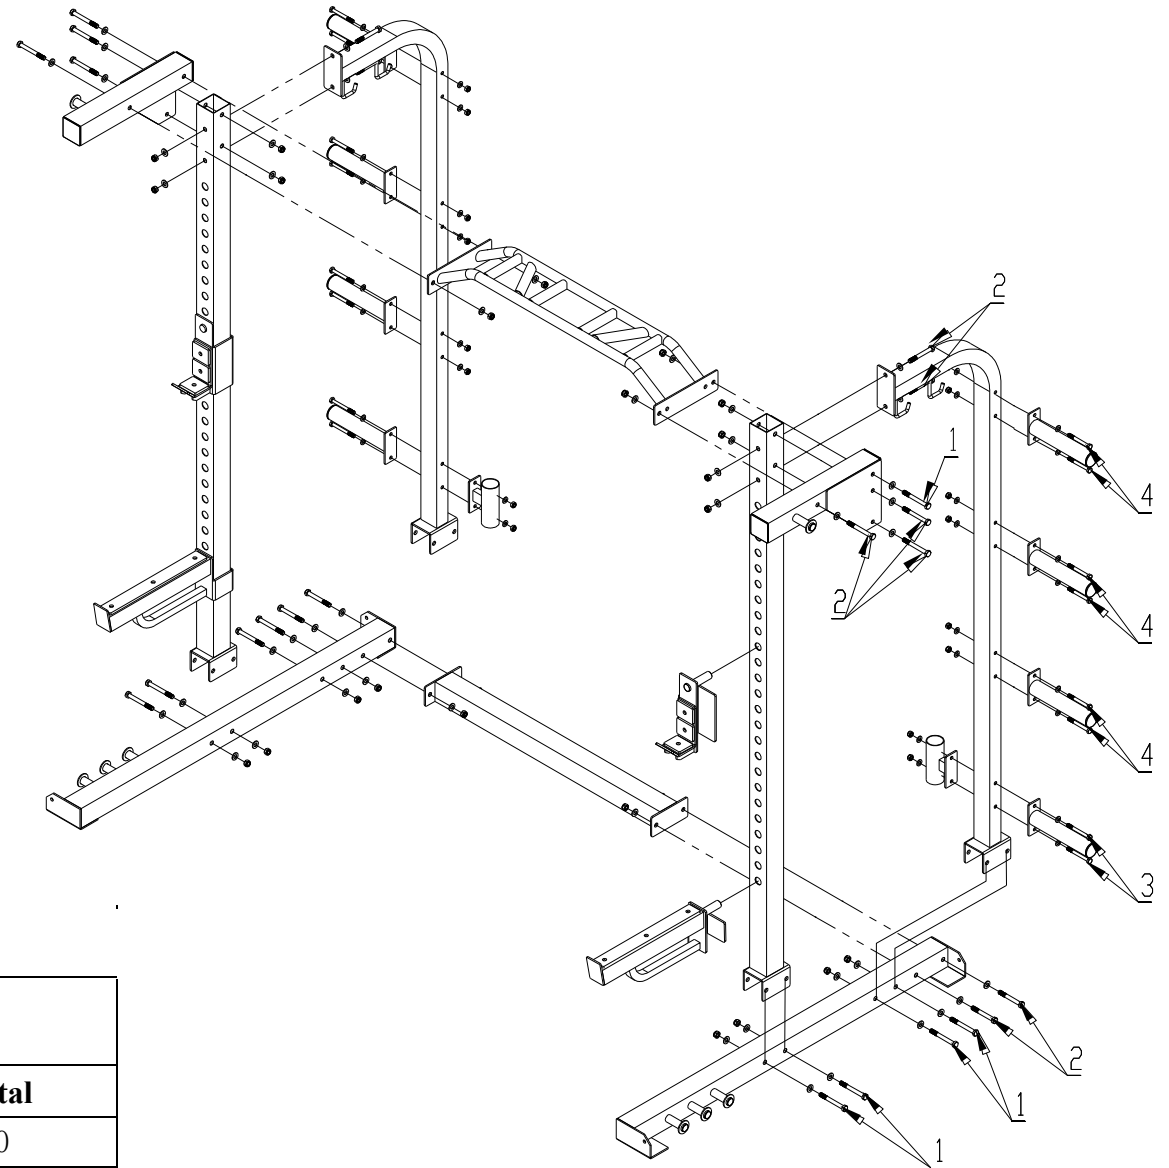

# WLX3400

Cod: GRLDTOORXWLX3400

Rev : 00

Ed : 04/20

# Ramme

Dele		
Nummer	Beskrivelse	Antal
1	BOLT M12*105 + TWO WASHERS + NUT	10
2	BOLT M12*95 + TWO WASHERS + NUT	14
3	BOLT M10*95 + TWO WASHERS + NUT	4
4	BOLT M10*90 + TWO WASHERS + NUT	12

GARLANDO SPA  
Via Regione Piemonte, 32 - Zona Industriale D1  
15068 - Pozzolo Formigaro (AL) - Italy  
[www.toorx.it](http://www.toorx.it) - [info@toorx.it](mailto:info@toorx.it)