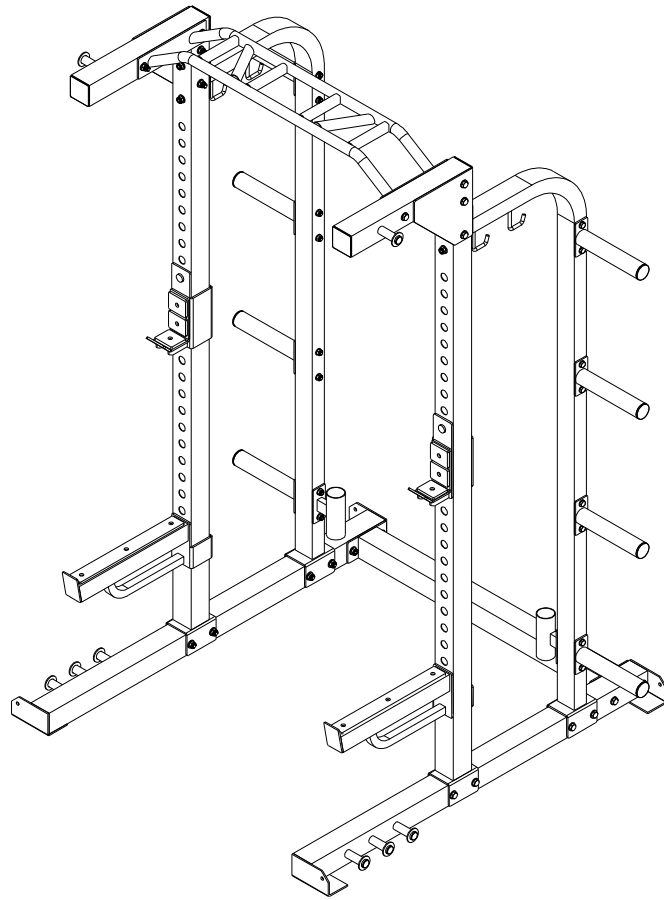

# WLX3400

Cod: GRLDTOORXWLX3400

Rev : 00

Ed : 04/20

# Ramme

Dele		
Nummer	Beskrivelse	Antal
1	BOLT M12*105 + TWO WASHERS + NUT	10
2	BOLT M12*95 + TWO WASHERS + NUT	14
3	BOLT M10*95 + TWO WASHERS + NUT	4
4	BOLT M10*90 + TWO WASHERS + NUT	12

GARLANDO SPA  
Via Regione Piemonte, 32 - Zona Industriale D1  
15068 - Pozzolo Formigaro (AL) - Italy  
[www.toorx.it](http://www.toorx.it) - [info@toorx.it](mailto:info@toorx.it)